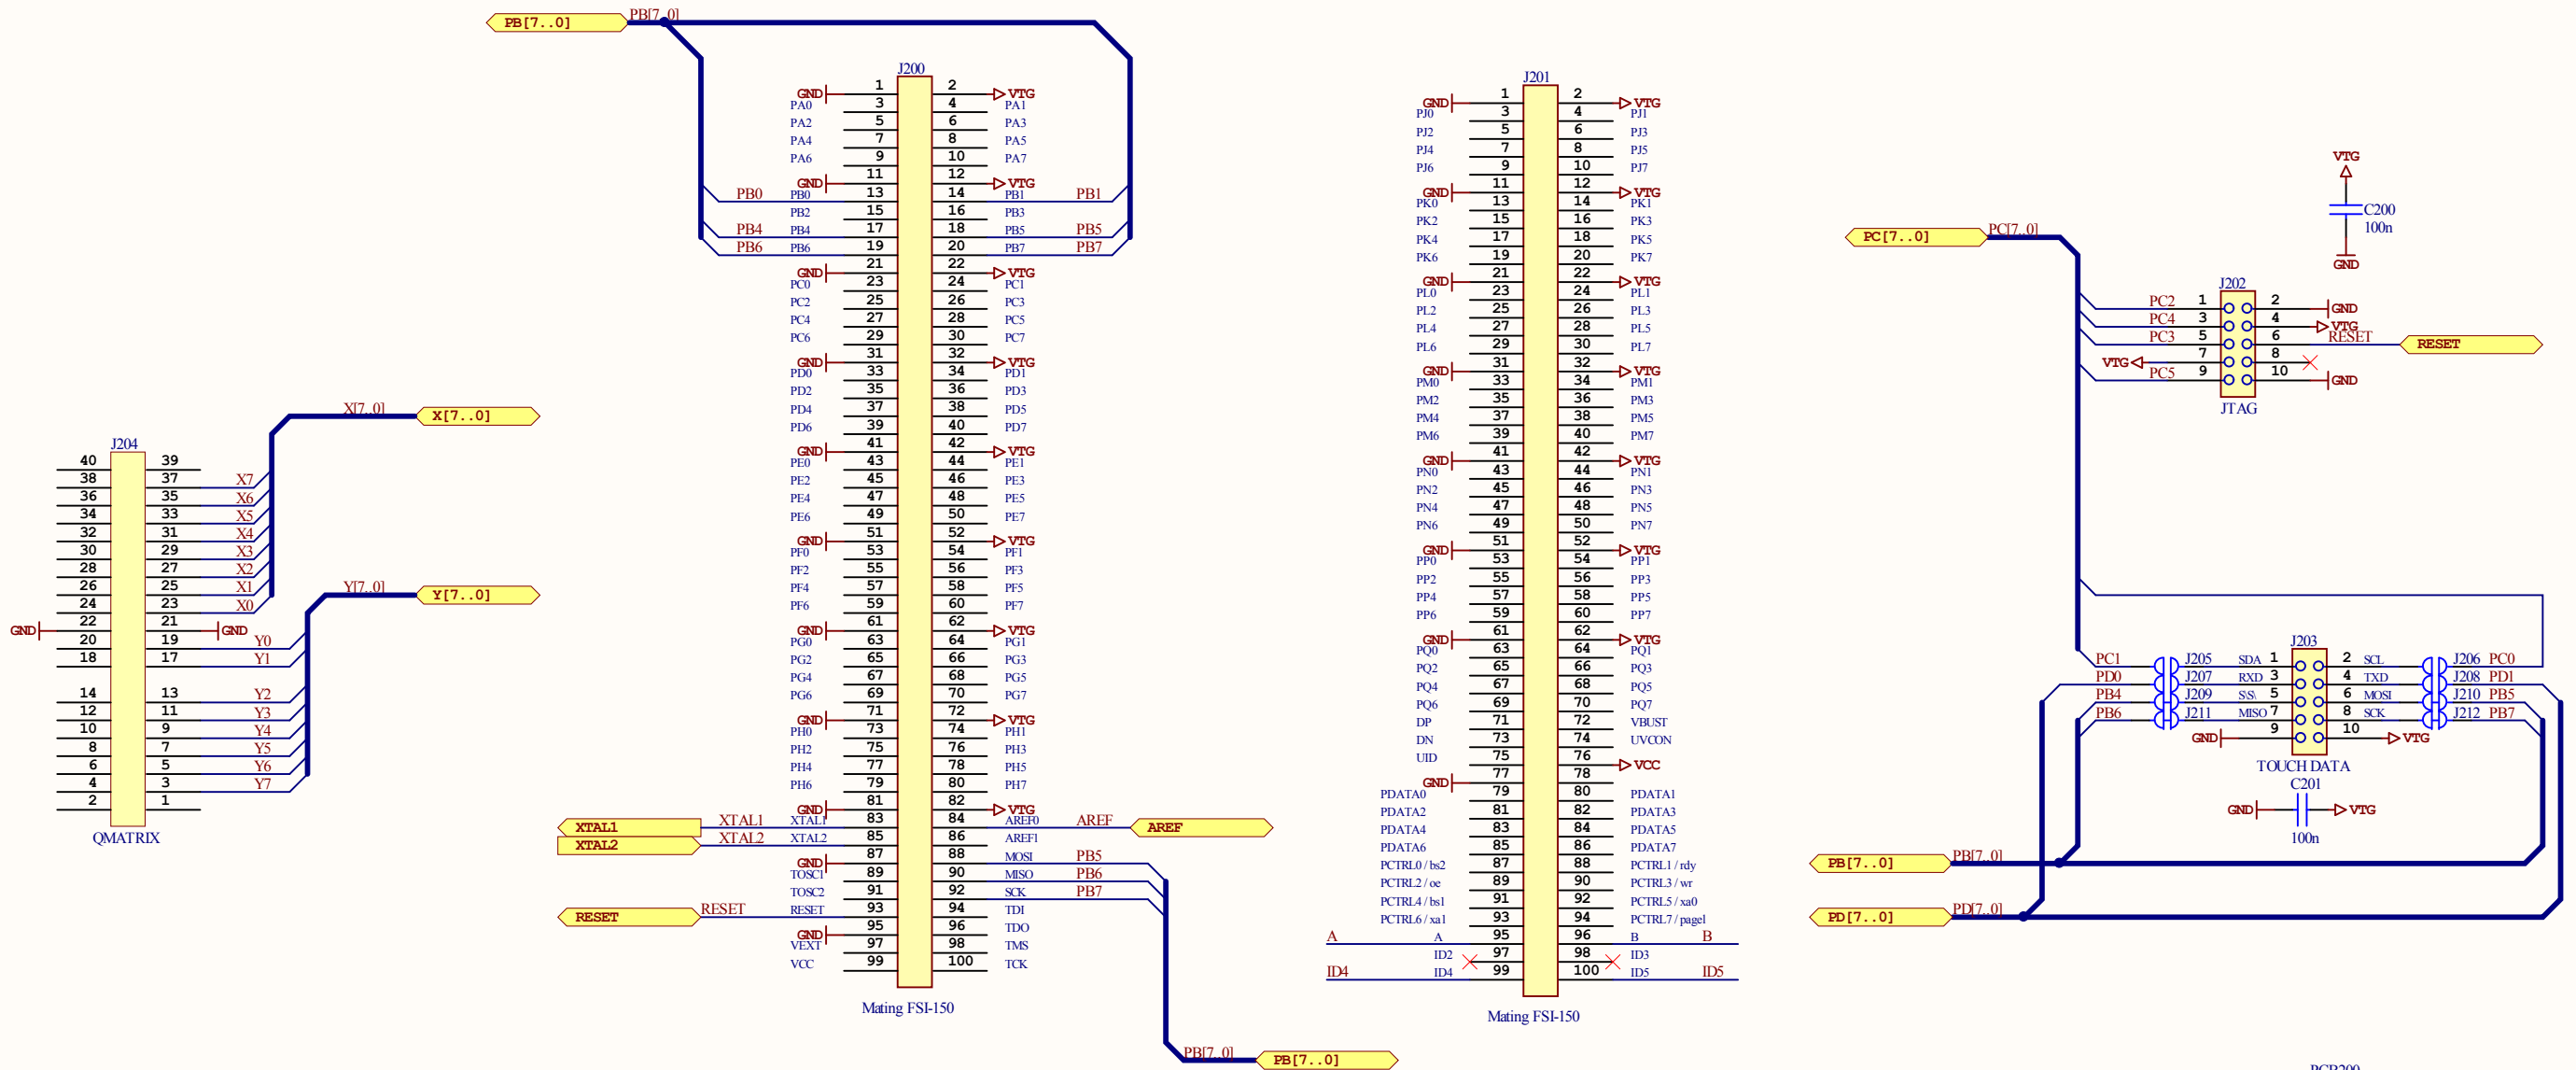

# QT600-ATMEGA324-QM64

## QT600 MCU card

ATMEL Norway	*			
Vestre Rosten 79	*			
N-7075 TILLER	*			
NORWAY				
Date:	26.05.2009	12:47:29	PAGE: 1 of 2	
Document number:	*	Revision: 1		
TITLE: QT600-ATMEGA324-QM64				
MCU.SchDoc				

## QT600 MCU card

ATMEL Norway	*			<b>ATMEL</b>
Vestre Rosten 79	*			
N-7075 TILLER	*			
NORWAY				
Date:	26.05.2009	12:47:29	PAGE: 2 of 2	
Document number:	*		Revision: 1	
TITLE: QT600-ATMEGA324-QM64				
Connectors.SchDoc				