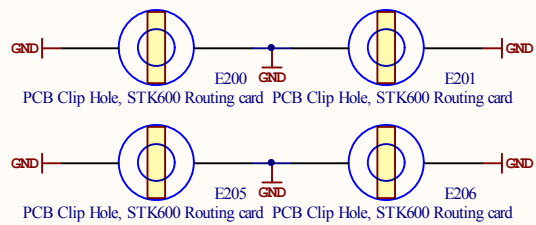

# QT600-ATMEGA324-QM64

## QT600 MCU card

ATMEL Norway	*			
Vestre Rosten 79	*			
N-7075 TILLER	*			
NORWAY				
Date:	26.05.2009	12:47:29	PAGE: 1 of 2	
Document number:	*	Revision: 1		
TITLE: QT600-ATMEGA324-QM64				
MCU.SchDoc				

## QT600 MCU card

ATMEL Norway	*			<b>ATMEL</b>
Vestre Rosten 79	*			
N-7075 TILLER	*			
NORWAY				
Date:	26.05.2009	12:47:29	PAGE: 2 of 2	
Document number:	*		Revision: 1	
TITLE: QT600-ATMEGA324-QM64				
Connectors.SchDoc				