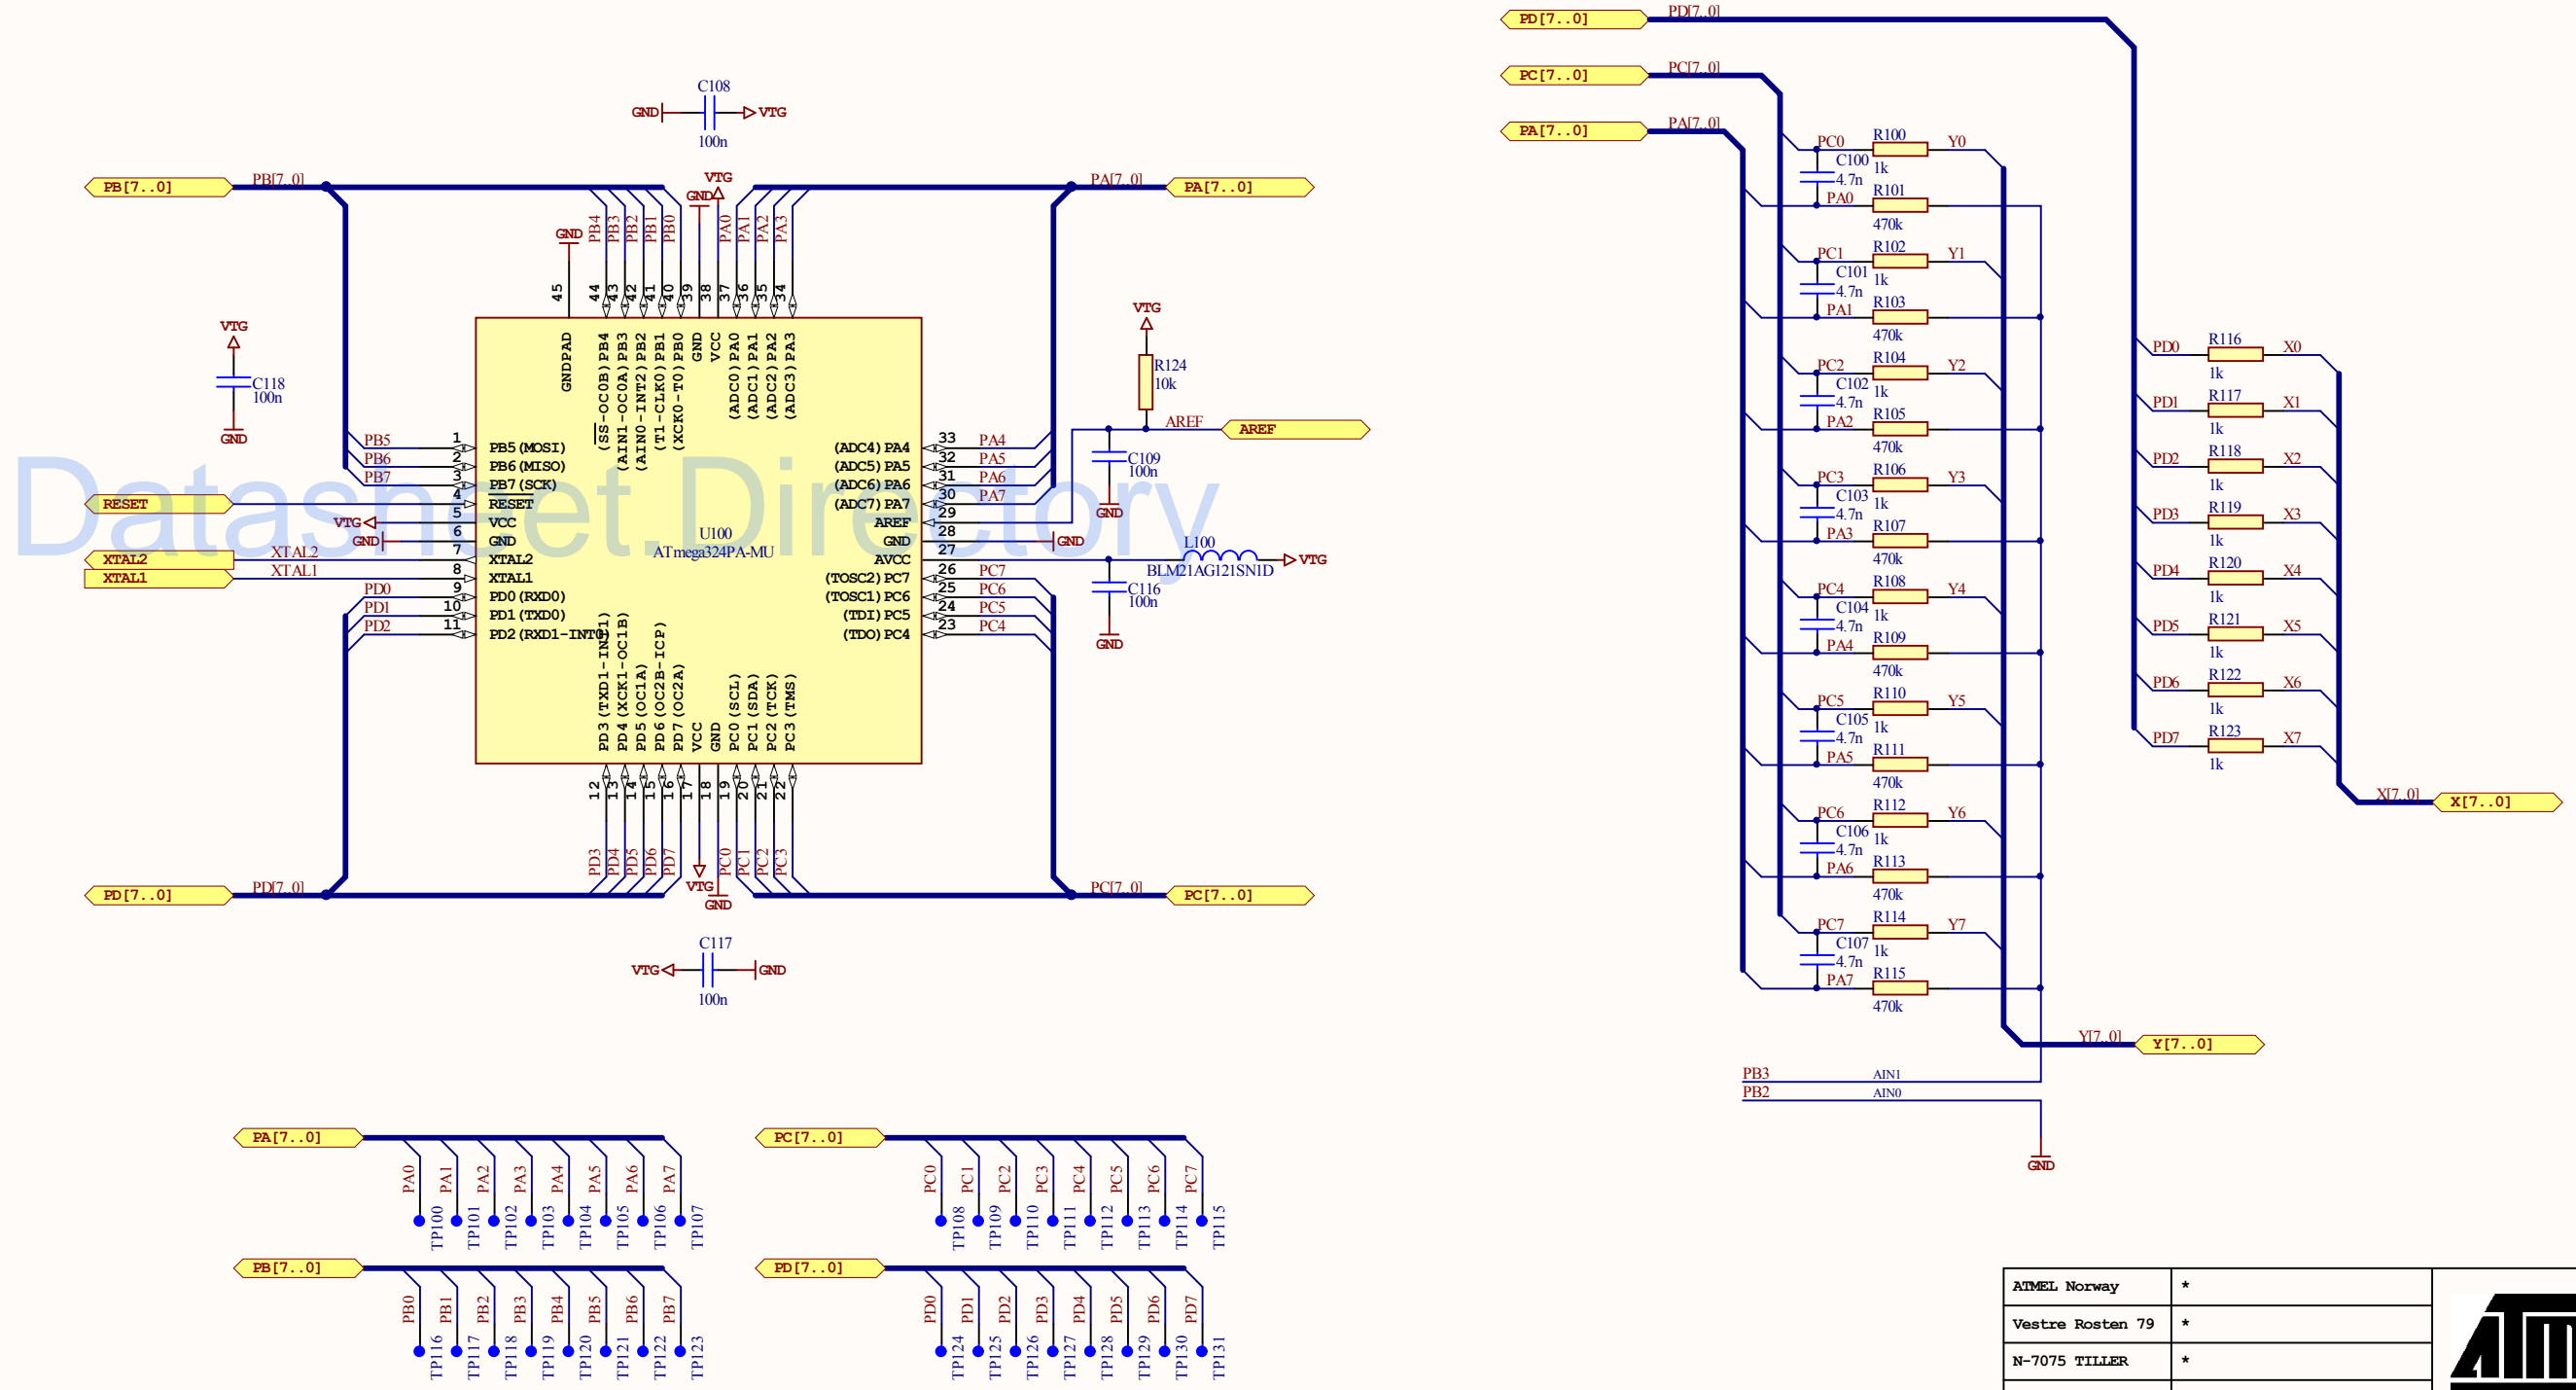

# QT600-ATMEGA324-QM64

## QT600 MCU card

ATMEL Norway	*			
Vestre Rosten 79	*			
N-7075 TILLER	*			
NORWAY				
Date:	26.05.2009	12:47:29	PAGE: 1 of 2	
Document number:	*	Revision: 1		
TITLE: QT600-ATMEGA324-QM64				
MCU.SchDoc				

## QT600 MCU card

ATMEL Norway	*			<b>ATMEL</b>
Vestre Rosten 79	*			
N-7075 TILLER	*			
NORWAY				
Date:	26.05.2009	12:47:29	PAGE: 2 of 2	
Document number:	*		Revision: 1	
TITLE: QT600-ATMEGA324-QM64				
Connectors.SchDoc				