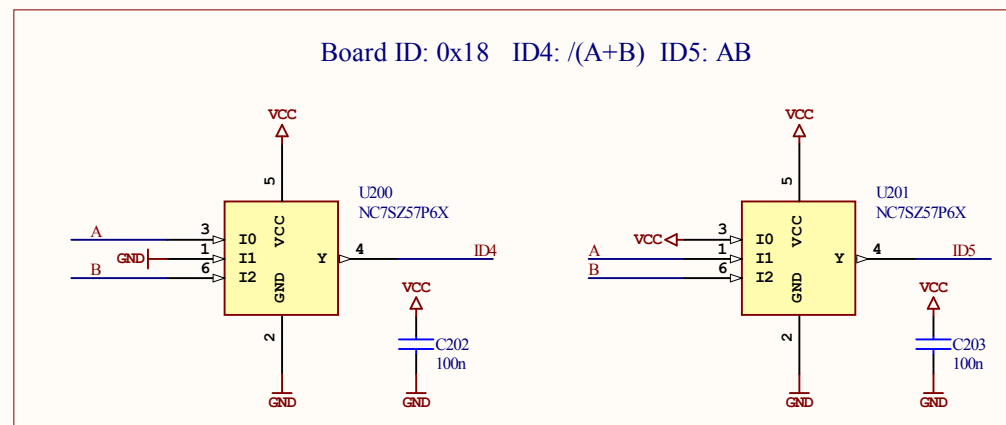

QT600-ATMEGA324-QM64

QT600 MCU card

ATMEL Norway	*			ATMEL
Vestre Rosten 79	*			
N-7075 TILLER	*			
NORWAY				
Date:	26.05.2009	12:47:29	PAGE: 2 of 2	
Document number:	*		Revision: 1	
TITLE: QT600-ATMEGA324-QM64				
Connectors.SchDoc