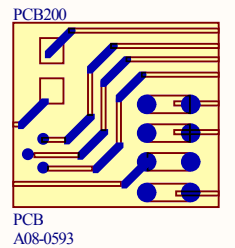

# QT600-ATMEGA324-QM64

## QT600 MCU card

ATMEL Norway	*			
Vestre Rosten 79	*			
N-7075 TILLER	*			
NORWAY				
Date:	26.05.2009	12:47:29	PAGE: 1 of 2	
Document number:	*	Revision: 1		
TITLE: QT600-ATMEGA324-QM64				
MCU.SchDoc				

## QT600 MCU card

ATMEL Norway	*			<b>ATMEL</b>
Vestre Rosten 79	*			
N-7075 TILLER	*			
NORWAY				
Date:	26.05.2009	12:47:29	PAGE: 2 of 2	
Document number:	*		Revision: 1	
TITLE: QT600-ATMEGA324-QM64				
Connectors.SchDoc				