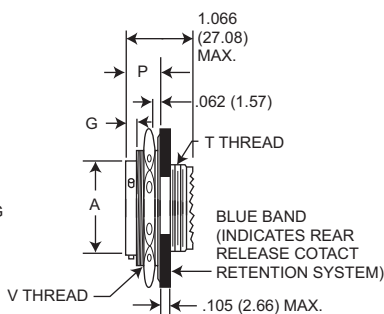

Jam Nut Receptacle

TKJ7

Crimp Piggyback

Shell Size	C Dia. Max.	D Max.	G Max.	J Max.	P Max.	R Max. Hex.	S Dia. Max.	T Thread	V Thread	W Dia. Max.
8	.474 (12.04)	.818 (20.78)	.145 (3.68)	.563 (14.30)	.443 (11.25)	1.079 (27.41)	1.381 (35.08)	.5625-24UNEF-2A	7/8-20UNEF-2A	.299 (7.59)
10	.591 (15.01)	.942 (23.93)	.145 (3.68)	.680 (17.27)	.443 (11.25)	1.205 (30.61)	1.506 (38.25)	11/16-24UNEF-2A	1-20UNEF-2A	.427 (10.85)
12	.751 (19.08)	1.066 (27.08)	.145 (3.68)	.859 (21.82)	.443 (11.25)	1.329 (33.76)	1.631 (41.43)	13/16-20UNEF-2A	1-1/8-18UNEF-2A	.541 (13.74)
14	.876 (22.25)	1.191 (30.25)	.145 (3.68)	.984 (24.99)	.443 (11.25)	1.455 (36.96)	1.756 (44.60)	15/16-20UNEF-2A	1-1/4-18UNEF-2A	.666 (16.92)
16	1.001 (25.43)	1.321 (33.55)	.145 (3.68)	1.108 (28.14)	.443 (11.25)	1.579 (40.11)	1.944 (49.38)	1-1/16-18UNEF-2A	1-3/8-18UNEF-2A	.791 (20.09)
18	1.126 (28.60)	1.441 (36.60)	.145 (3.68)	1.233 (31.32)	.443 (11.25)	1.705 (43.31)	2.022 (51.36)	1-1/16-18UNEF-2A	1-1/2-18UNEF-2A	.880 (22.35)
20	1.251 (31.78)	1.566 (39.78)	.171 (4.34)	1.358 (34.49)	.469 (11.91)	1.829 (46.46)	2.147 (54.53)	1-3/16-18UNEF-2A	1-5/8-18UNEF-2A	1.005 (25.52)
22	1.376 (33.95)	1.691 (42.95)	.171 (4.34)	1.483 (37.67)	.469 (11.91)	2.017 (51.23)	2.271 (57.68)	1-5/16-18UNEF-2A	1-3/4-18UNEF-2A	1.130 (28.70)
24	1.501 (38.13)	1.816 (46.13)	.171 (4.34)	1.610 (40.89)	.469 (11.91)	2.142 (54.41)	2.396 (60.86)	1-7/16-18UNEF-2A	1-7/8-18UNEF-2A	1.255 (31.88)