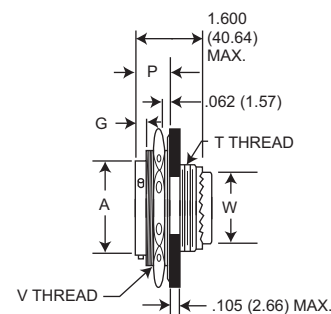

Jam Nut Receptacle

TKJ7

Crimp Piggyback

Shell Size	C Dia. Max.	D Max.	G Max.	J Max.	P Max.	R Max. Hex.	S Dia. Max.	T Thread	V Thread	W Dia. Max.
8	.474 (12.04)	.818 (20.78)	.145 (3.68)	.563 (14.30)	.443 (11.25)	1.079 (27.41)	1.381 (35.08)	.5625-24UNEF-2A	7/8-20UNEF-2A	.299 (7.59)
10	.591 (15.01)	.942 (23.93)	.145 (3.68)	.680 (17.27)	.443 (11.25)	1.205 (30.61)	1.506 (38.25)	11/16-24UNEF-2A	1-20UNEF-2A	.427 (10.85)
12	.751 (19.08)	1.066 (27.08)	.145 (3.68)	.859 (21.82)	.443 (11.25)	1.329 (33.76)	1.631 (41.43)	13/16-20UNEF-2A	1-1/8-18UNEF-2A	.541 (13.74)
14	.876 (22.25)	1.191 (30.25)	.145 (3.68)	.984 (24.99)	.443 (11.25)	1.455 (36.96)	1.756 (44.60)	15/16-20UNEF-2A	1-1/4-18UNEF-2A	.666 (16.92)
16	1.001 (25.43)	1.321 (33.55)	.145 (3.68)	1.108 (28.14)	.443 (11.25)	1.579 (40.11)	1.944 (49.38)	1-1/16-18UNEF-2A	1-3/8-18UNEF-2A	.791 (20.09)
18	1.126 (28.60)	1.441 (36.60)	.145 (3.68)	1.233 (31.32)	.443 (11.25)	1.705 (43.31)	2.022 (51.36)	1-1/16-18UNEF-2A	1-1/2-18UNEF-2A	.880 (22.35)
20	1.251 (31.78)	1.566 (39.78)	.171 (4.34)	1.358 (34.49)	.469 (11.91)	1.829 (46.46)	2.147 (54.53)	1-3/16-18UNEF-2A	1-5/8-18UNEF-2A	1.005 (25.52)
22	1.376 (33.95)	1.691 (42.95)	.171 (4.34)	1.483 (37.67)	.469 (11.91)	2.017 (51.23)	2.271 (57.68)	1-5/16-18UNEF-2A	1-3/4-18UNEF-2A	1.130 (28.70)
24	1.501 (38.13)	1.816 (46.13)	.171 (4.34)	1.610 (40.89)	.469 (11.91)	2.142 (54.41)	2.396 (60.86)	1-7/16-18UNEF-2A	1-7/8-18UNEF-2A	1.255 (31.88)