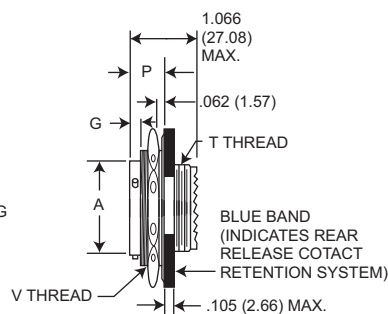

Jam Nut Receptacle

TKJ7

Crimp Piggyback

Shell Size	C Dia. Max.	D Max.	G Max.	J Max.	P Max.	R Max. Hex.	S Dia. Max.	T Thread	V Thread	W Dia. Max.
8	.474 (12.04)	.818 (20.78)	.145 (3.68)	.563 (14.30)	.443 (11.25)	1.079 (27.41)	1.381 (35.08)	.5625-24UNEF-2A	7/8-20UNEF-2A	.299 (7.59)
10	.591 (15.01)	.942 (23.93)	.145 (3.68)	.680 (17.27)	.443 (11.25)	1.205 (30.61)	1.506 (38.25)	11/16-24UNEF-2A	1-20UNEF-2A	.427 (10.85)
12	.751 (19.08)	1.066 (27.08)	.145 (3.68)	.859 (21.82)	.443 (11.25)	1.329 (33.76)	1.631 (41.43)	13/16-20UNEF-2A	1-1/8-18UNEF-2A	.541 (13.74)
14	.876 (22.25)	1.191 (30.25)	.145 (3.68)	.984 (24.99)	.443 (11.25)	1.455 (36.96)	1.756 (44.60)	15/16-20UNEF-2A	1-1/4-18UNEF-2A	.666 (16.92)
16	1.001 (25.43)	1.321 (33.55)	.145 (3.68)	1.108 (28.14)	.443 (11.25)	1.579 (40.11)	1.944 (49.38)	1-1/16-18UNEF-2A	1-3/8-18UNEF-2A	.791 (20.09)
18	1.126 (28.60)	1.441 (36.60)	.145 (3.68)	1.233 (31.32)	.443 (11.25)	1.705 (43.31)	2.022 (51.36)	1-1/16-18UNEF-2A	1-1/2-18UNEF-2A	.880 (22.35)
20	1.251 (31.78)	1.566 (39.78)	.171 (4.34)	1.358 (34.49)	.469 (11.91)	1.829 (46.46)	2.147 (54.53)	1-3/16-18UNEF-2A	1-5/8-18UNEF-2A	1.005 (25.52)
22	1.376 (33.95)	1.691 (42.95)	.171 (4.34)	1.483 (37.67)	.469 (11.91)	2.017 (51.23)	2.271 (57.68)	1-5/16-18UNEF-2A	1-3/4-18UNEF-2A	1.130 (28.70)
24	1.501 (38.13)	1.816 (46.13)	.171 (4.34)	1.610 (40.89)	.469 (11.91)	2.142 (54.41)	2.396 (60.86)	1-7/16-18UNEF-2A	1-7/8-18UNEF-2A	1.255 (31.88)