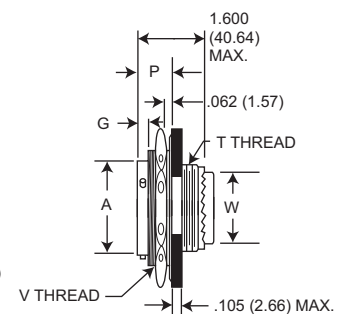

Jam Nut Receptacle

TKJ7

Crimp Piggyback

Shell Size	C Dia. Max.	D Max.	G Max.	J Max.	P Max.	R Max. Hex.	S Dia. Max.	T Thread	V Thread	W Dia. Max.
8	.474 (12.04)	.818 (20.78)	.145 (3.68)	.563 (14.30)	.443 (11.25)	1.079 (27.41)	1.381 (35.08)	.5625-24UNEF-2A	7/8-20UNEF-2A	.299 (7.59)
10	.591 (15.01)	.942 (23.93)	.145 (3.68)	.680 (17.27)	.443 (11.25)	1.205 (30.61)	1.506 (38.25)	11/16-24UNEF-2A	1-20UNEF-2A	.427 (10.85)
12	.751 (19.08)	1.066 (27.08)	.145 (3.68)	.859 (21.82)	.443 (11.25)	1.329 (33.76)	1.631 (41.43)	13/16-20UNEF-2A	1-1/8-18UNEF-2A	.541 (13.74)
14	.876 (22.25)	1.191 (30.25)	.145 (3.68)	.984 (24.99)	.443 (11.25)	1.455 (36.96)	1.756 (44.60)	15/16-20UNEF-2A	1-1/4-18UNEF-2A	.666 (16.92)
16	1.001 (25.43)	1.321 (33.55)	.145 (3.68)	1.108 (28.14)	.443 (11.25)	1.579 (40.11)	1.944 (49.38)	1-1/16-18UNEF-2A	1-3/8-18UNEF-2A	.791 (20.09)
18	1.126 (28.60)	1.441 (36.60)	.145 (3.68)	1.233 (31.32)	.443 (11.25)	1.705 (43.31)	2.022 (51.36)	1-1/16-18UNEF-2A	1-1/2-18UNEF-2A	.880 (22.35)
20	1.251 (31.78)	1.566 (39.78)	.171 (4.34)	1.358 (34.49)	.469 (11.91)	1.829 (46.46)	2.147 (54.53)	1-3/16-18UNEF-2A	1-5/8-18UNEF-2A	1.005 (25.52)
22	1.376 (33.95)	1.691 (42.95)	.171 (4.34)	1.483 (37.67)	.469 (11.91)	2.017 (51.23)	2.271 (57.68)	1-5/16-18UNEF-2A	1-3/4-18UNEF-2A	1.130 (28.70)
24	1.501 (38.13)	1.816 (46.13)	.171 (4.34)	1.610 (40.89)	.469 (11.91)	2.142 (54.41)	2.396 (60.86)	1-7/16-18UNEF-2A	1-7/8-18UNEF-2A	1.255 (31.88)