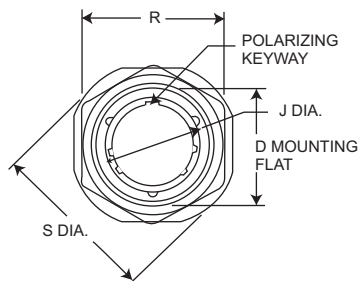

Jam Nut Receptacle

TKJ7

Crimp Piggyback

Shell Size	C Dia. Max.	D Max.	G Max.	J Max.	P Max.	R Max. Hex.	S Dia. Max.	T Thread	V Thread	W Dia. Max.
8	.474 (12.04)	.818 (20.78)	.145 (3.68)	.563 (14.30)	.443 (11.25)	1.079 (27.41)	1.381 (35.08)	.5625-24UNEF-2A	7/8-20UNEF-2A	.299 (7.59)
10	.591 (15.01)	.942 (23.93)	.145 (3.68)	.680 (17.27)	.443 (11.25)	1.205 (30.61)	1.506 (38.25)	11/16-24UNEF-2A	1-20UNEF-2A	.427 (10.85)
12	.751 (19.08)	1.066 (27.08)	.145 (3.68)	.859 (21.82)	.443 (11.25)	1.329 (33.76)	1.631 (41.43)	13/16-20UNEF-2A	1-1/8-18UNEF-2A	.541 (13.74)
14	.876 (22.25)	1.191 (30.25)	.145 (3.68)	.984 (24.99)	.443 (11.25)	1.455 (36.96)	1.756 (44.60)	15/16-20UNEF-2A	1-1/4-18UNEF-2A	.666 (16.92)
16	1.001 (25.43)	1.321 (33.55)	.145 (3.68)	1.108 (28.14)	.443 (11.25)	1.579 (40.11)	1.944 (49.38)	1-1/16-18UNEF-2A	1-3/8-18UNEF-2A	.791 (20.09)
18	1.126 (28.60)	1.441 (36.60)	.145 (3.68)	1.233 (31.32)	.443 (11.25)	1.705 (43.31)	2.022 (51.36)	1-1/16-18UNEF-2A	1-1/2-18UNEF-2A	.880 (22.35)
20	1.251 (31.78)	1.566 (39.78)	.171 (4.34)	1.358 (34.49)	.469 (11.91)	1.829 (46.46)	2.147 (54.53)	1-3/16-18UNEF-2A	1-5/8-18UNEF-2A	1.005 (25.52)
22	1.376 (33.95)	1.691 (42.95)	.171 (4.34)	1.483 (37.67)	.469 (11.91)	2.017 (51.23)	2.271 (57.68)	1-5/16-18UNEF-2A	1-3/4-18UNEF-2A	1.130 (28.70)
24	1.501 (38.13)	1.816 (46.13)	.171 (4.34)	1.610 (40.89)	.469 (11.91)	2.142 (54.41)	2.396 (60.86)	1-7/16-18UNEF-2A	1-7/8-18UNEF-2A	1.255 (31.88)