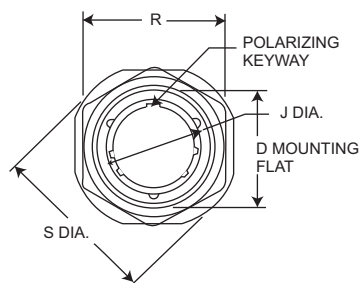

Jam Nut Receptacle

TKJ7

Crimp Piggyback

Shell Size	C Dia. Max.	D Max.	G Max.	J Max.	P Max.	R Max. Hex.	S Dia. Max.	T Thread	V Thread	W Dia. Max.
8	.474 (12.04)	.818 (20.78)	.145 (3.68)	.563 (14.30)	.443 (11.25)	1.079 (27.41)	1.381 (35.08)	.5625-24UNEF-2A	7/8-20UNEF-2A	.299 (7.59)
10	.591 (15.01)	.942 (23.93)	.145 (3.68)	.680 (17.27)	.443 (11.25)	1.205 (30.61)	1.506 (38.25)	11/16-24UNEF-2A	1-20UNEF-2A	.427 (10.85)
12	.751 (19.08)	1.066 (27.08)	.145 (3.68)	.859 (21.82)	.443 (11.25)	1.329 (33.76)	1.631 (41.43)	13/16-20UNEF-2A	1-1/8-18UNEF-2A	.541 (13.74)
14	.876 (22.25)	1.191 (30.25)	.145 (3.68)	.984 (24.99)	.443 (11.25)	1.455 (36.96)	1.756 (44.60)	15/16-20UNEF-2A	1-1/4-18UNEF-2A	.666 (16.92)
16	1.001 (25.43)	1.321 (33.55)	.145 (3.68)	1.108 (28.14)	.443 (11.25)	1.579 (40.11)	1.944 (49.38)	1-1/16-18UNEF-2A	1-3/8-18UNEF-2A	.791 (20.09)
18	1.126 (28.60)	1.441 (36.60)	.145 (3.68)	1.233 (31.32)	.443 (11.25)	1.705 (43.31)	2.022 (51.36)	1-1/16-18UNEF-2A	1-1/2-18UNEF-2A	.880 (22.35)
20	1.251 (31.78)	1.566 (39.78)	.171 (4.34)	1.358 (34.49)	.469 (11.91)	1.829 (46.46)	2.147 (54.53)	1-3/16-18UNEF-2A	1-5/8-18UNEF-2A	1.005 (25.52)
22	1.376 (33.95)	1.691 (42.95)	.171 (4.34)	1.483 (37.67)	.469 (11.91)	2.017 (51.23)	2.271 (57.68)	1-5/16-18UNEF-2A	1-3/4-18UNEF-2A	1.130 (28.70)
24	1.501 (38.13)	1.816 (46.13)	.171 (4.34)	1.610 (40.89)	.469 (11.91)	2.142 (54.41)	2.396 (60.86)	1-7/16-18UNEF-2A	1-7/8-18UNEF-2A	1.255 (31.88)