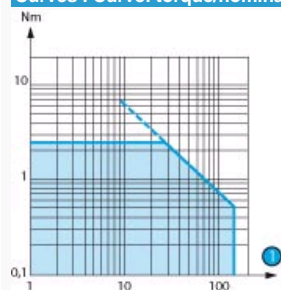

Dimension Diagram : 827430

N°	Legend
1	2 holes $\varnothing 4$ fixing points
2	Tags 4.75 x 0.5

#### Curves : Curve: torque/nominal speed 827430

N°	Legend
1	rpm