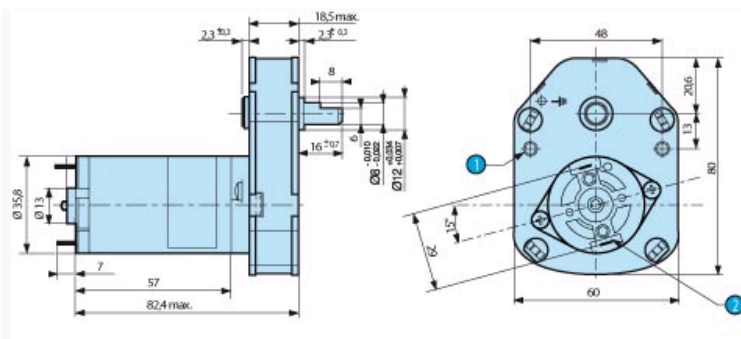

## 2.5 Nm 8 and 16 Watts 16 W Part number 82743003

- Gearbox 2.5 Nm nominal
- With varistor filter
- Optional EMC filter
- Optional 1, 5, 12 or 48 pulses/rev encoder

	Type	Type	Voltage	Output speed (rpm)	Ratios (i)
82733001	8 W	827330	12 V	147	20,83
82733002	8 W	827330	12 V	74	41,66
82733003	8 W	827330	12 V	37	83,33
82733004	8 W	827330	12 V	21	150
82733005	8 W	827330	12 V	18	187,5
MADE TO ORDER	8 W	827330	12 V	12	300
MADE TO ORDER	8 W	827330	12 V	10	375
MADE TO ORDER	8 W	827330	12 V	7	600
82733006	8 W	827330	24 V	147	20,83
82733007	8 W	827330	24 V	74	41,66
82733008	8 W	827330	24 V	37	83,33
82733009	8 W	827330	24 V	21	150
82733010	8 W	827330	24 V	18	187,5
MADE TO ORDER	8 W	827330	24 V	12	300
MADE TO ORDER	8 W	827330	24 V	10	375
MADE TO ORDER	8 W	827330	24 V	7	600
82743001	16 W	827430	12 V	147	20,83
82743002	16 W	827430	12 V	74	41,66
82743003	16 W	827430	12 V	37	83,33
82743004	16 W	827430	12 V	21	150
82743005	16 W	827430	12 V	18	187,5
MADE TO ORDER	16 W	827430	12 V	12	300
CONTACT US	16 W	827430	12 V	10	375
CONTACT US	16 W	827430	12 V	7	600
82743006	16 W	827430	24 V	147	20,83
82743007	16 W	827430	24 V	74	41,66
82743008	16 W	827430	24 V	37	83,33
82743009	16 W	827430	24 V	21	150
82743010	16 W	827430	24 V	18	187,5
MADE TO ORDER	16 W	827430	24 V	12	300
CONTACT US	16 W	827430	24 V	10	375
CONTACT US	16 W	827430	24 V	7	600

### General characteristics

Motor	82740001
Gearbox	810230
Maximum permitted gearbox torque (Nm). Duty cycle 15%. T ON < 20 seconds	2,5
Axial load static (daN)	2
Radial load static (daN)	4
Max. output power (W)	16
Nominal output (W)	11
Gearbox case temperature rise (°C)	40
Weight (g)	480

Dimension Diagram : 827430

N°	Legend
1	2 holes $\varnothing 4$ fixing points
2	Tags 4.75 x 0.5

#### Curves : Curve: torque/nominal speed 827430

N°	Legend
1	rpm